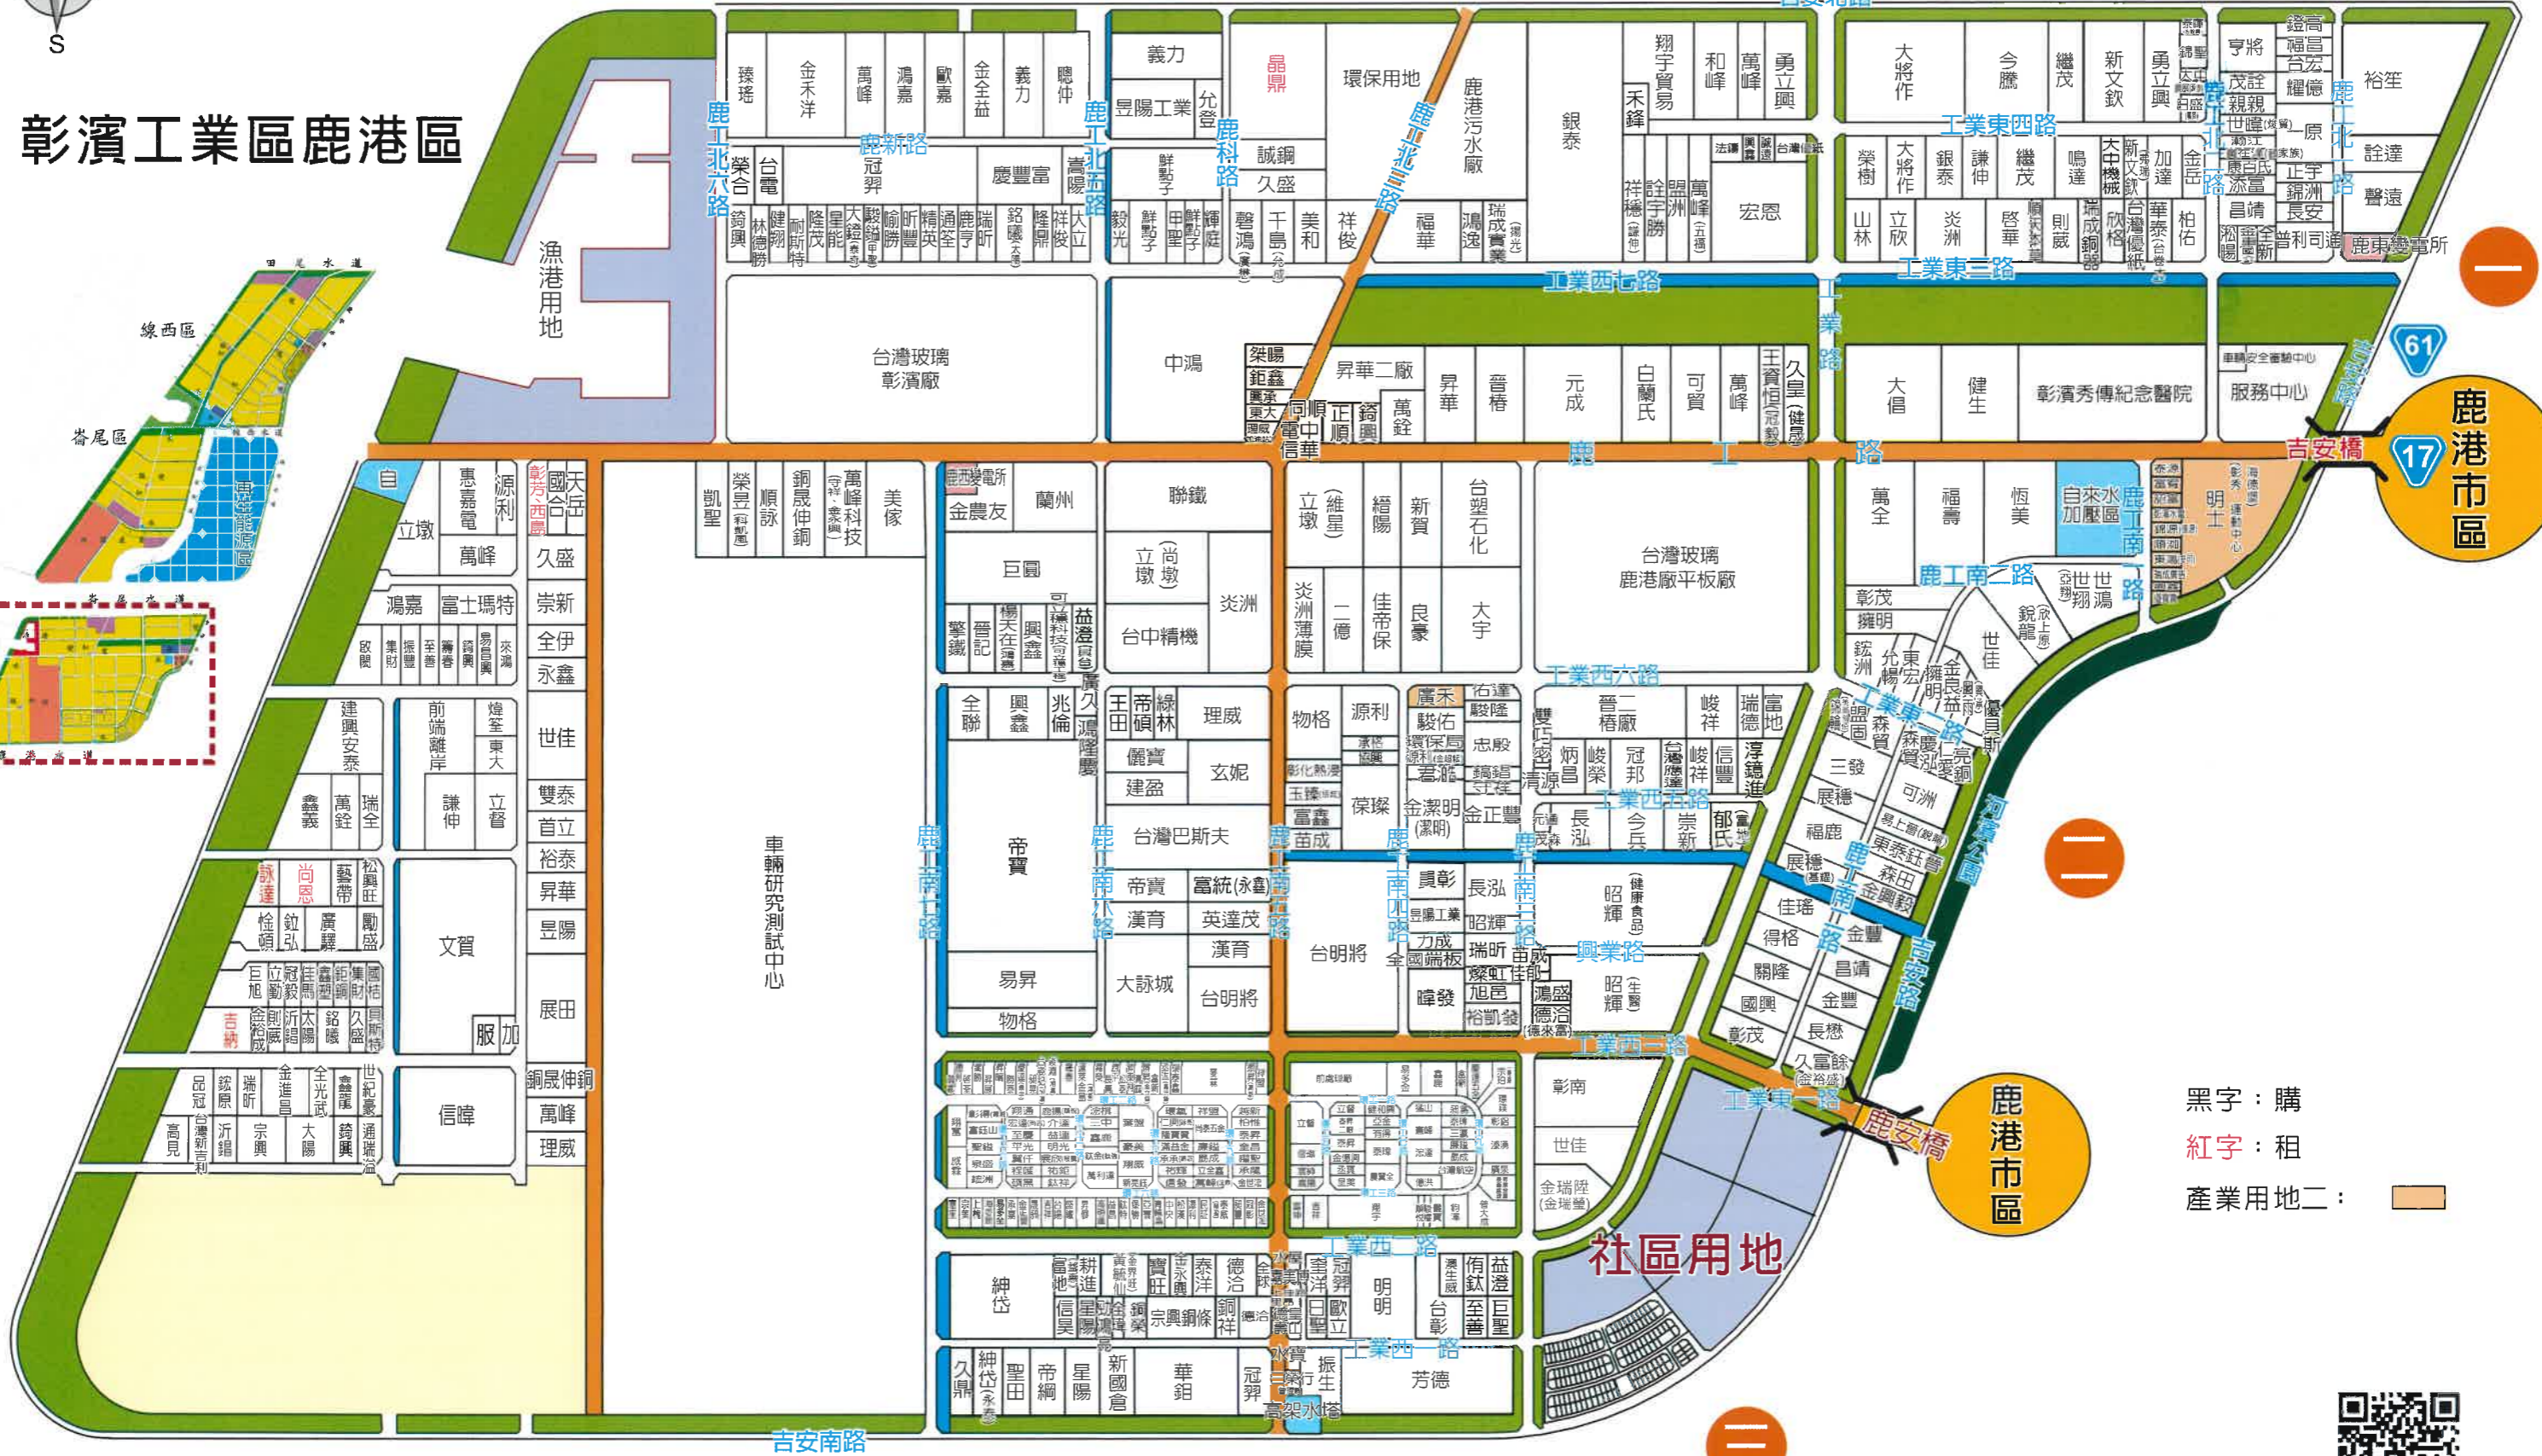

# 彰濱工業區鹿港區

一

西區

東區

鹿港市區

鹿港市區

黑字：購  
紅字：租  
產業用地二：

三

二

三

# 彰濱產業園區線西區

黑字：購

紅字：租

產業用地(二)： [Orange Box]

# 彰濱產業園區崙尾區

西區

東區

一

二

黑字：購  
紅字：租