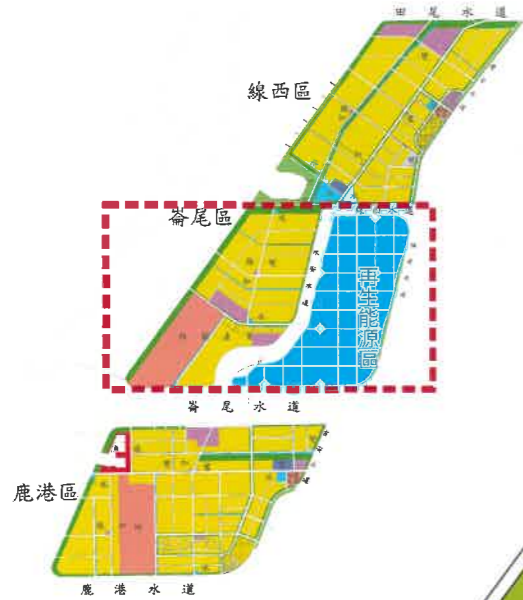

# 彰濱工業區鹿港區

一

西區

東區

鹿港市區

鹿港市區

黑字：購  
紅字：租  
產業用地二：

三

# 彰濱產業園區線西區

黑字：購

紅字：租

產業用地(二)： [Orange Box]

# 彰濱產業園區崙尾區

西區

東區

一

二

黑字：購  
紅字：租